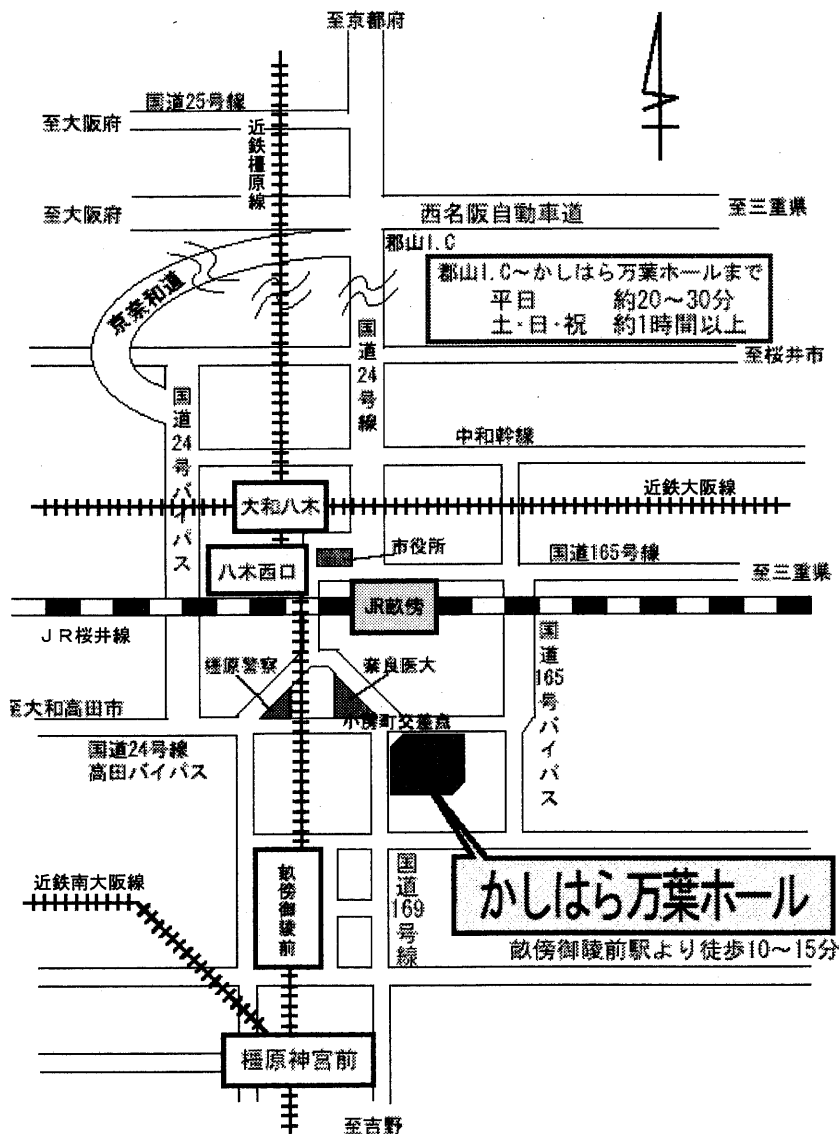

■ 同時開設

◆ 安全衛生・労働条件等相談コーナー

(公社) 奈良県労働基準協会

(一社) 日本労働安全衛生コンサルタント会奈良支部

奈良産業保健総合支援センター

(一社) 奈良県歯科医師会

◆ 労働安全衛生保護具等の展示

■ かしはら万葉ホールへの道川頁

駐車場案内図

※ 注意

かしはら万葉ホール駐車場の駐車台数には限りがありますので、できる限り公共交通機関をご利用ください。

● 電車でお越しの場合・・・

近鉄橿原線 畝傍御陵前駅 又は JR桜井線 畝傍駅より 徒歩約10~15分

● お車でお越しの場合・・・

奈良市方面からは国道24号線を南下し、橿原市役所前を過ぎ「兵部町」交差点を左折して「小房」交差点へ。吉野町方面からは国道169号線を北上。